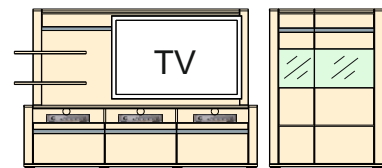

Art. č.: 947198 **Kombi 103**
pre každú medzeru je prístupných 100 mm

S	V	H
3006	1328	504

pozostáva z:

Typ 32	1 ks
Typ 03	1 ks
Typ 42	1 ks