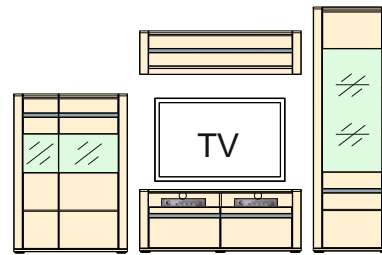

Art. č.: 947196 **Kombi 101**
pre každú medzeru je prístupných 100 mm

S	V	H
3153	2048	504

pozostáva z:

Typ 03	1 ks
Typ 31	1 ks
Typ 02	1 ks
Typ 41	1 ks