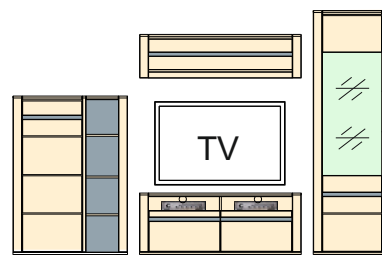

S	V	H
3153	2048	504

pozostáva z:

Typ 03	1 ks
Typ 31	1 ks
Typ 02	1 ks
Typ 41	1 ks

Art. č.: 947257 **Kombi 02**
 pre každú medzeru je prístupných 100 mm

S	V	H
3153	2048	504

pozostáva z:

Typ 01	1 ks
Typ 31	1 ks
Typ 06	1 ks
Typ 41	1 ks