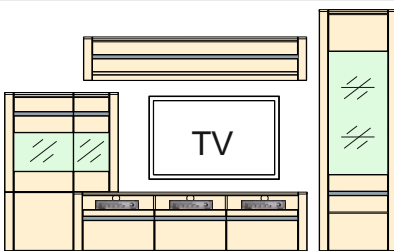

Art. č.: 406197 **Kombi 10**
pre každú medzeru je prístupných 100 mm

S	V	H
3278	2048	504

pozostáva z:

Typ 11	1 ks
Typ 32	1 ks
Typ 02	1 ks
Typ 10	1 ks
Typ 43	1 ks