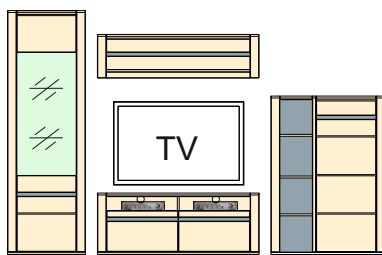

Art. č.: 947257 **Kombi 02**
pre každú medzeru je prístupných 100 mm

S	V	H
3153	2048	504

pozostáva z:

Typ 01	1 ks
Typ 31	1 ks
Typ 06	1 ks
Typ 41	1 ks