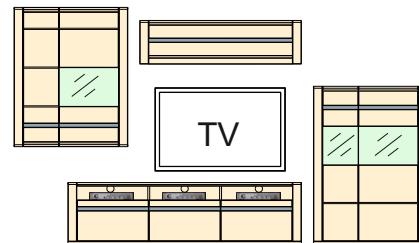

Art. č.: 947199 **Kombi 104**
pre každú medzeru je prístupných 100 mm

S	V	H
3452	1987	504

pozostáva z:

Typ 32	1 ks
Typ 03	1 ks
Typ 21	1 ks
Typ 41	1 ks