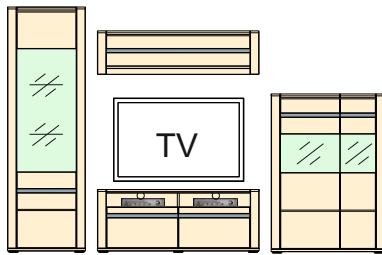

 * Trieda energetickej účinnosti

KORPUS:

San Remo Sand LDTD

PREDNÉ PLOCHY:

San Remo Sand MDF

VIDITEĽNÉ CHRBTÁY:

Optika „Bridlica“

2014-11-13
 Strana 3 z 3