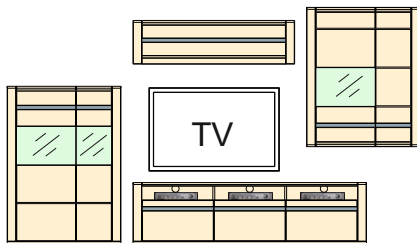

S	V	H
3006	1328	504

pozostáva z:

Typ 04	1 ks
Typ 32	1 ks
Typ 42	1 ks

Art. č.: 947198 **Kombi 103**
 pre každú medzeru je prístupných 100 mm

S	V	H
3006	1328	504

pozostáva z:

Typ 32	1 ks
Typ 03	1 ks
Typ 42	1 ks