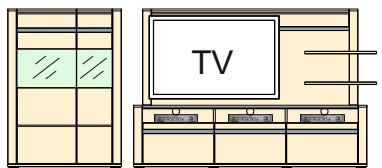

Art. č.: 406082 **Kombi 03**
pre každú medzeru je prístupných 100 mm

S	V	H
3006	1328	504

pozostáva z:

Typ 04	1 ks
Typ 32	1 ks
Typ 42	1 ks